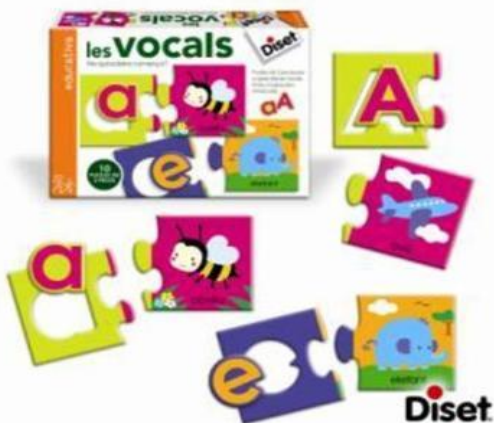

Les vocals: per quina lletra comença?

Barcelona: Diset, cop. 2011

Descripció física: 1 joc (10 puzles amb 3 peces cadascun + 1 fullet d'instruccions

Col·lecció Diset educativa

A partir de 3 anys

Les lletres són encaixables perquè el nen s'hi familiaritzi més fàcilment, tocant les seves formes i fent-les servir com a plantilla per dibuixar-les.